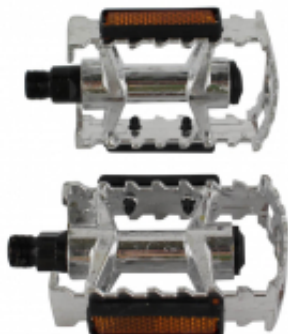

Link do produktu: <https://hurtowniarowerowa.pl/33448-pedaly-rowerowe-aluminiowe-916-lgm-5-p-1117.html>

## 33448 Pedaly rowerowe aluminiowe 9/16" LGM-5

Dostępność **Dostępny**

Stan magazynowy **207 para**

Numer katalogowy **33448**

Kod producenta **33448**

## Specyfikacja

- **Pedaly:** Rowerowe
- **Model:** LGM-5
- **Materiał:** Aluminium
- **Kolor:** Srebrny
- **Średnica gwintu:** 9/16"
- **Łożyska:** Kulkowe
- **Wymiary:** 25mm x 63mm x 95mm
- **Waga:** 345g